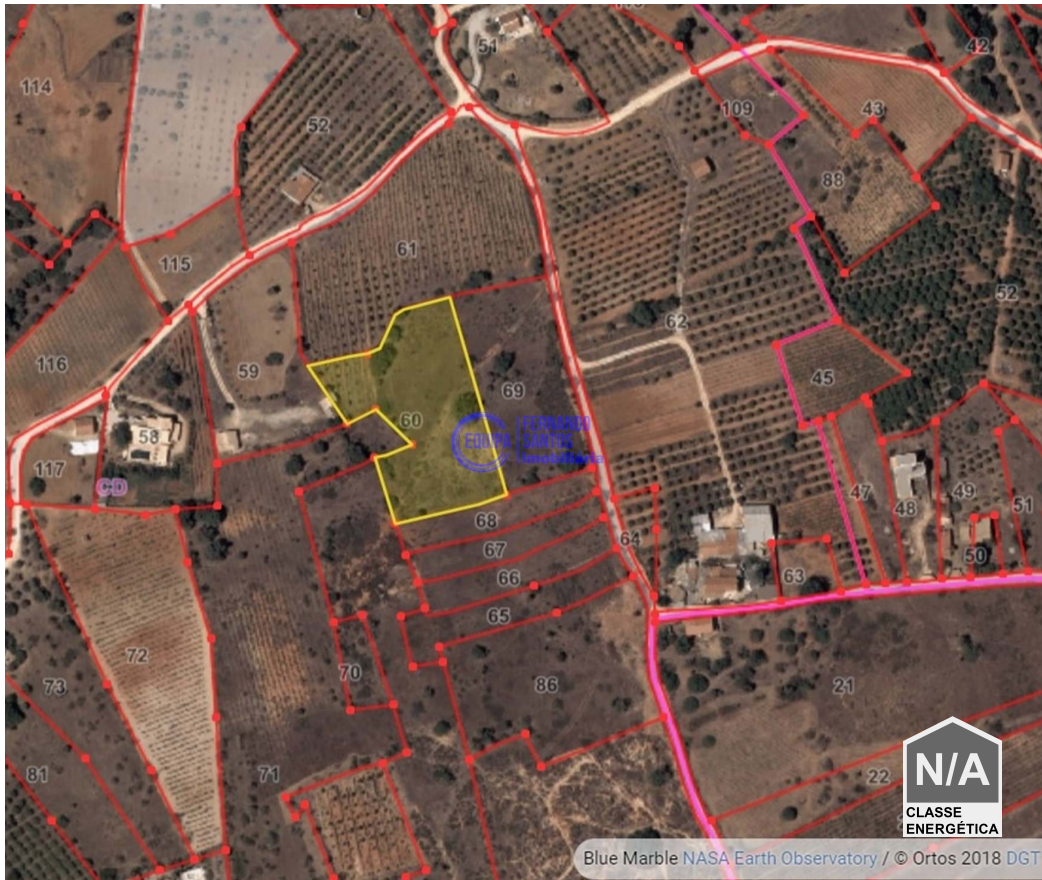

Silves - Terrain

 **5240**

Superficie du terrain
(m²)

35 000 €
(EUR €)

Terrain rustique

Terrain rustique avec 5240m2. dans la paroisse de Silves, près de l'école allemande.

Ne manquez pas cette occasion et réservez votre visite.