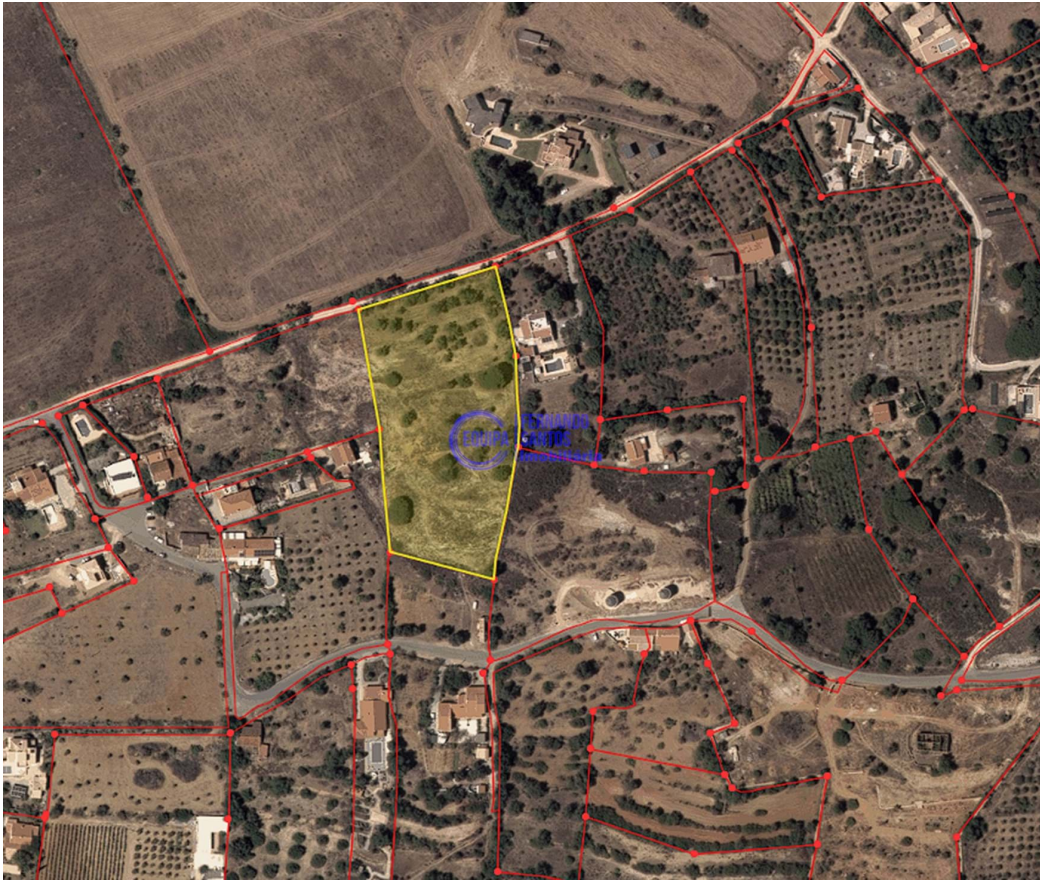

## Alcantarilha e Pêra - Terrain

 **10010**

Superficie du terrain  
(m<sup>2</sup>)

**65 000 €**  
(EUR €)

### Terrain avec 1ha

Terrain plat rustique, d'une superficie de 10.010m<sup>2</sup>, avec un bon accès.  
Il y a de l'eau et de la lumière à proximité.

Il est situé à São Lourenço, Union des paroisses d'Alcantarilha et Pera.