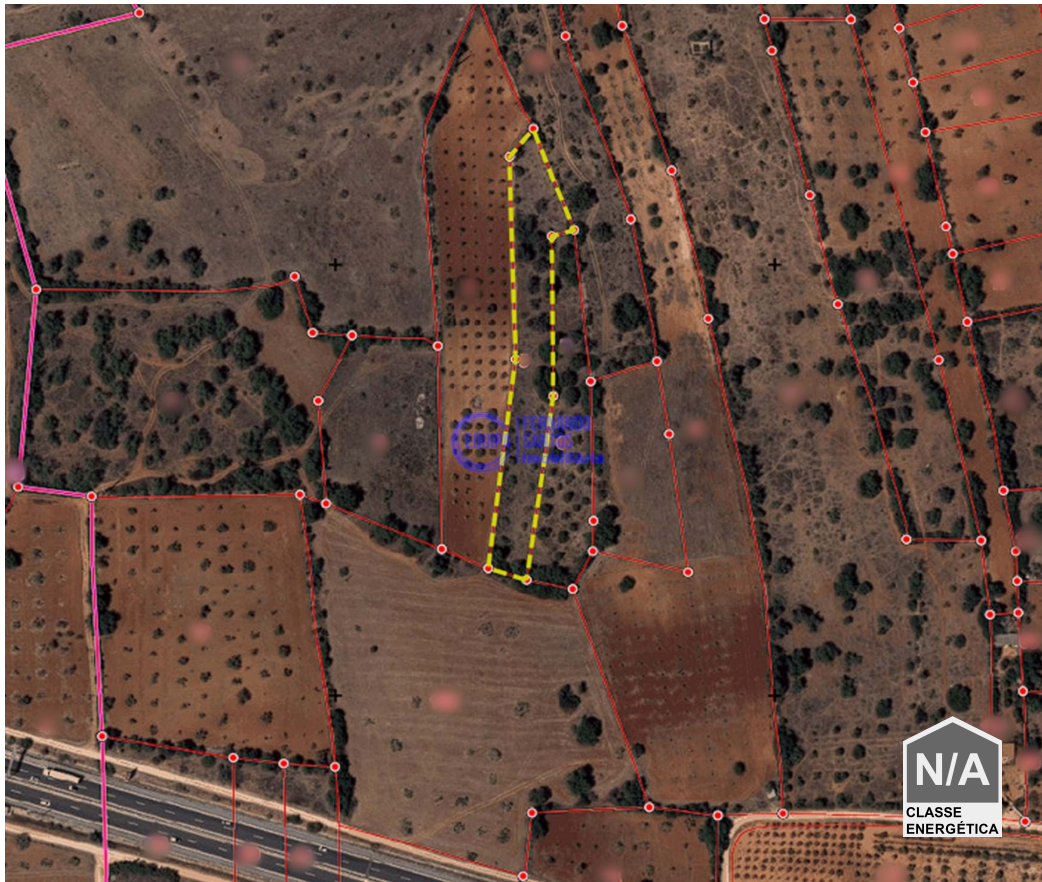

Guia - Terrain

 **3770**

Superficie du terrain
(m²)

25 000 €
(EUR €)

Caractéristiques de la propriété

- Certification énergétique: Pas applicable

Irina Bokhnyak

966880665 ²