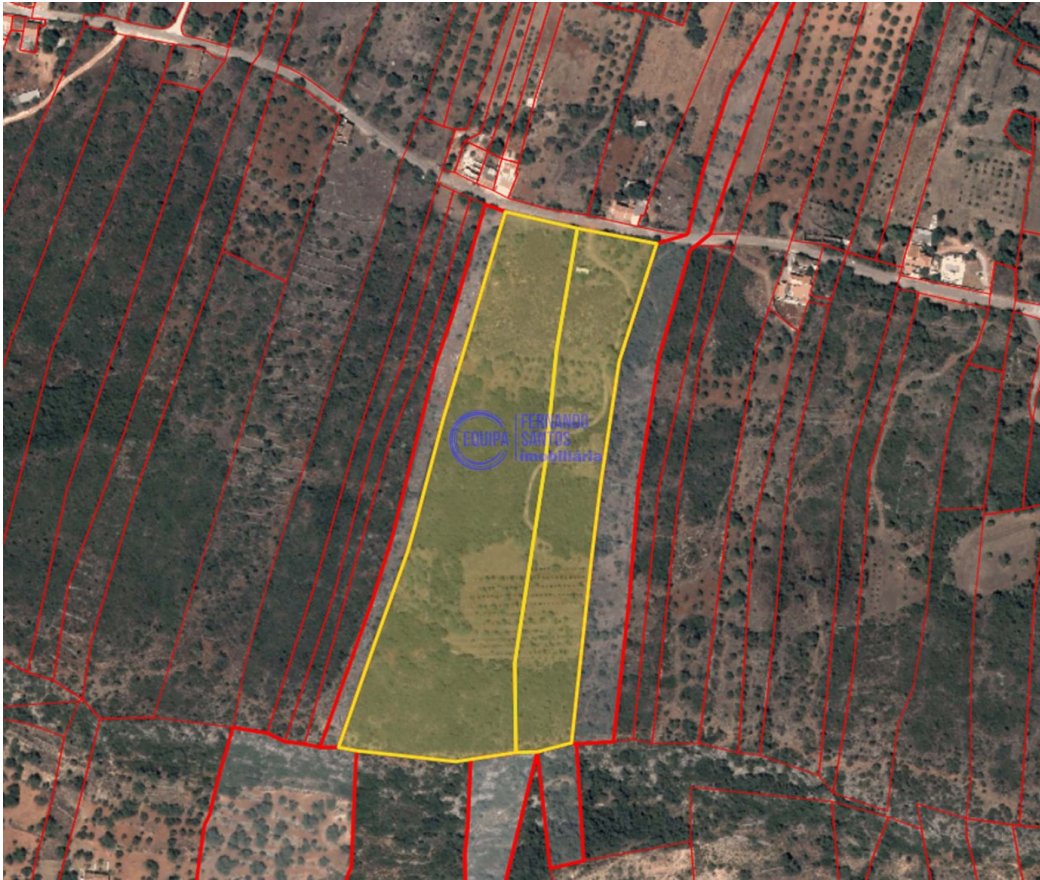

Alte - Terrain

 **30200**

Superficie du terrain
(m²)

190 000 €

(EUR €)

Caractéristiques de la propriété

- Vue: Vue sur la campagne

Fernando Santos