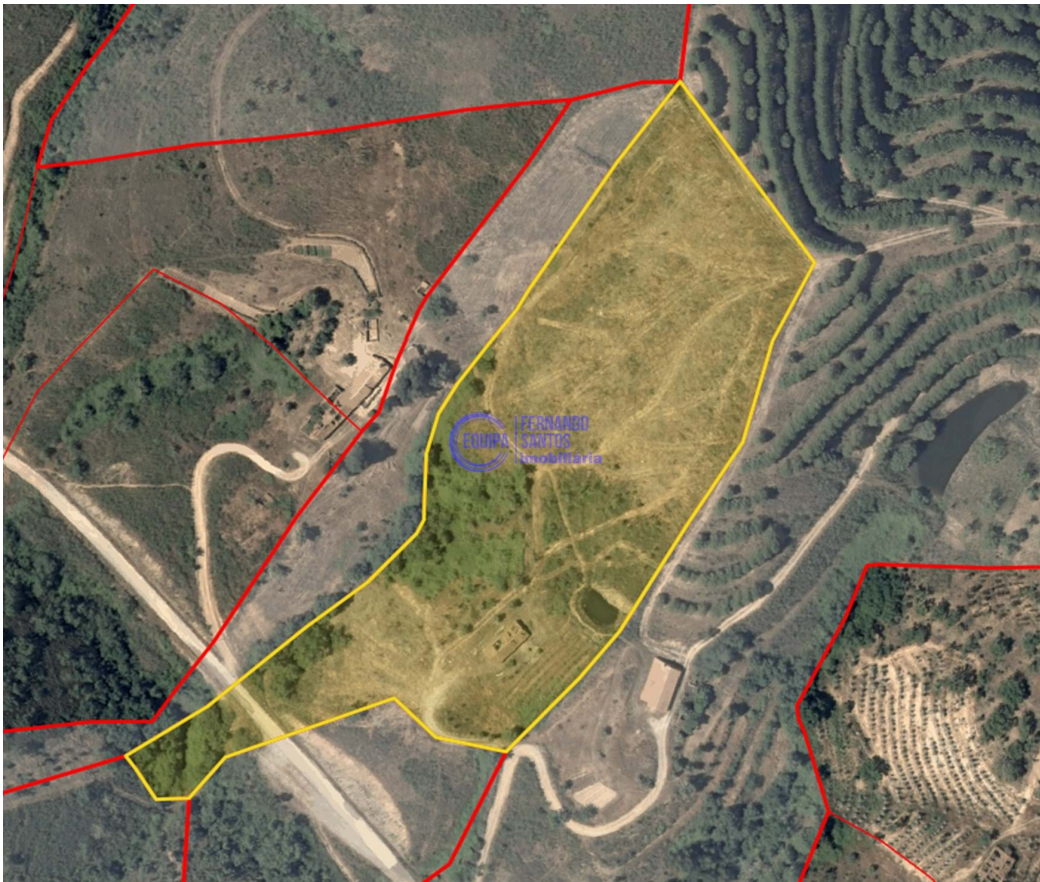

Santana da Serra - Ruine

266

Aire (m²)

26125

Superficie du terrain
(m²)

80 000 €

(EUR €)

Terrain en ruine situé à Santana da Serra, avec 2,6 ha

Terrain situé à Santana da Serra, avec 2 6125 m² composés d'oliviers et d'arbres pluviaux, dispose d'un barrage près d'une ruine, qui a une superficie couverte de 368 m². Avec un grand potentiel pour le tourisme rural.