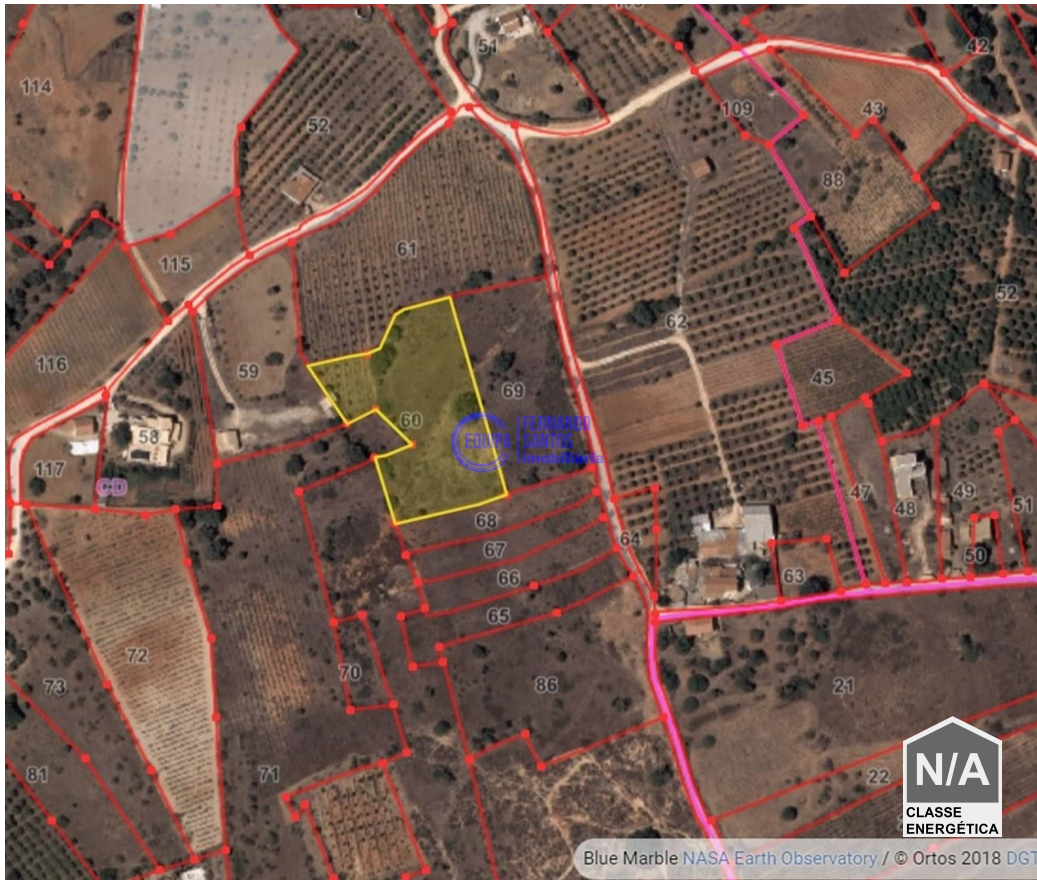

Silves - Terreno

 **5240**

Área terreno (m²)

35 000 €

(EUR €)

Terreno rústico

Terreno rústico com 5240m2. na freguesia de Silves, perto da Escola Alemã.

Não perca esta oportunidade e marque a sua visita.