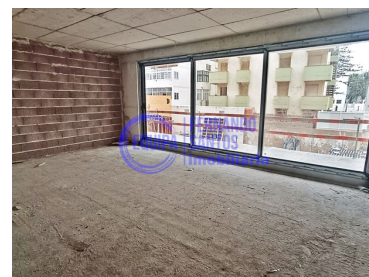

Armação de Pêra - Apartamento

1 Quartos   **1** Casas de banho   **84,12** Área (m²)   **Garagem**   **290 707 €** (EUR €)

Apartamento T1 em fase de construção com excelentes áreas

Apartamento T1 em fase de construção com excelentes áreas.

Em condomínio fechado composto por, sala de estar com kitchenette, um quarto, uma casa de banho, uma varanda com cerca de 20m² e dois lugares de estacionamento no exterior.

Omega Apartments será construído num dos últimos lotes disponíveis, situado dentro da vila de Armação de Pêra e a 100m da praia.

Um edifício de 8 andares construído de raiz, com 24 apartamentos que variam entre T1 e T3, prontos a serem estreados.

De modo a poder proporcionar tranquilidade e ligação com a vertente natural envolvente, num local veraneante e cheio de vida, foi criado um espaço suspenso no piso térreo onde apenas se encontram os acessos ao próprio edifício.

Fernando Santos

927989014 ² · 924000964 ²

fernando.santos@omeuagenteimobiliario.pt

T +351 927 989 014 ² · T +351 924 000 964 ² · E gestao@omeuagenteimobiliario.pt

Rua Rainha Santa, 31/33
AMI 20761

¹ (Chamada para rede fixa nacional) | ² (Chamada para rede móvel nacional)