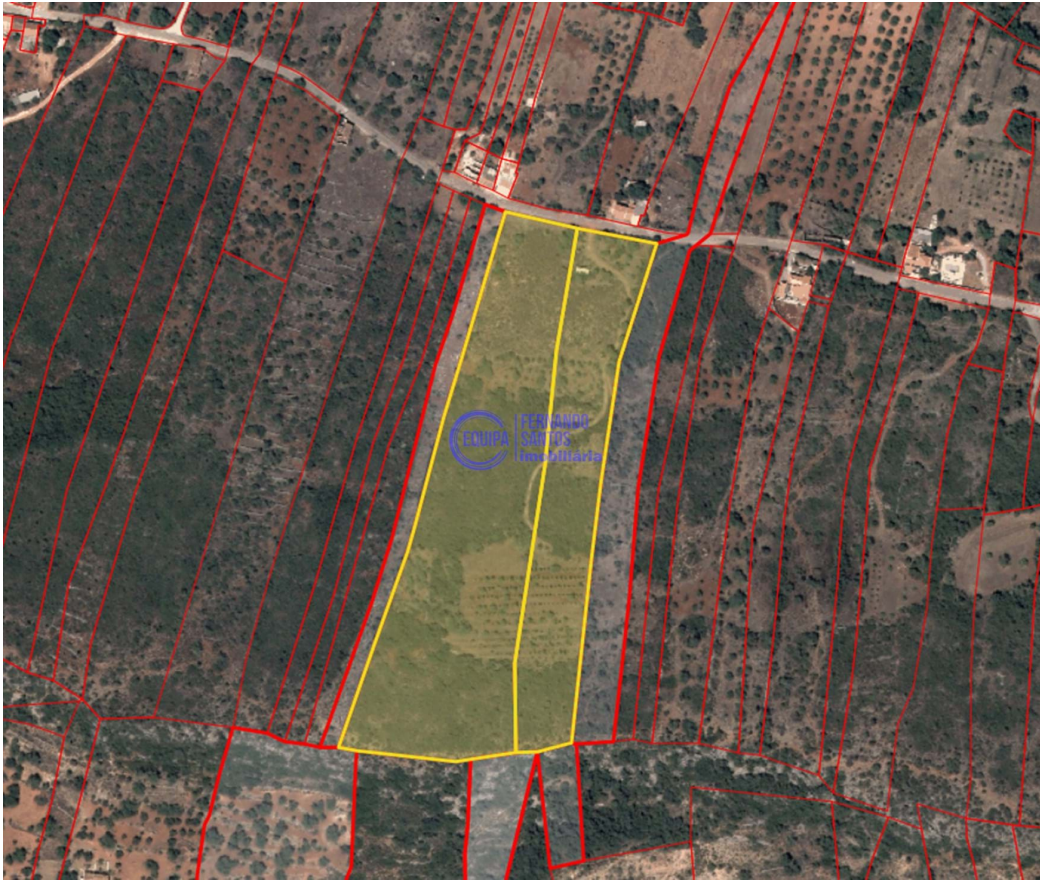

Alte - Terreno

 **30200**

Área terreno (m²)

190 000 €

(EUR €)

Terreno rústico no magnífico cenário do interior Algarvio com cerca de 3 hectares e furo junto a estrada

Terreno rústico no magnífico cenário do interior Algarvio com cerca de 3 hectares e furo junto a estrada.

Descubra as possibilidades ilimitadas com este vasto terreno rústico em Alte.

Este espaço é perfeito para quem procura desenvolver um projeto ambicioso ou simplesmente investir em terra com potencial futuro.

Rua Rainha Santa, 31/33

AMI 20761

¹ (Chamada para rede fixa nacional) | ² (Chamada para rede móvel nacional)

Pode visitar este imóvel por videochamada ou WhatsApp.

Características da Propriedade

- Vista: Vista campo