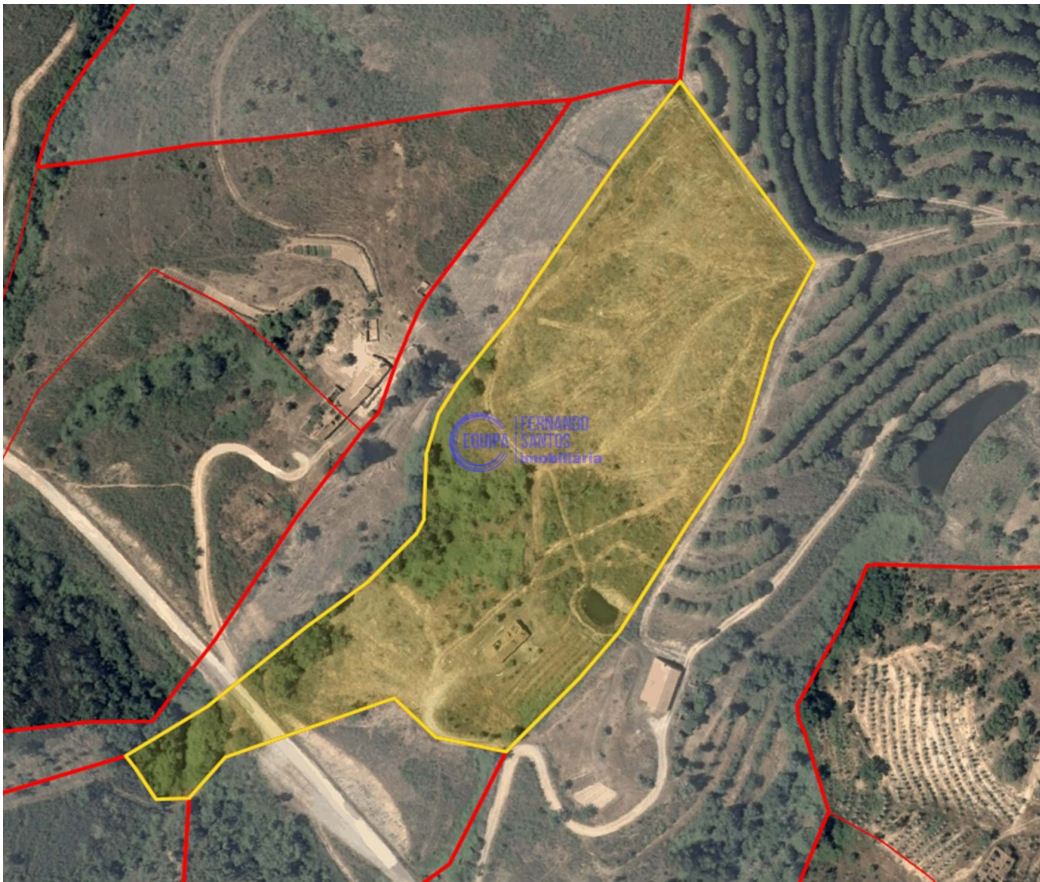

Santana da Serra - Ruína

266

Área (m²)

26125

Área terreno (m²)

80 000 €

(EUR €)

Terreno com ruína localizado em Santana da Serra, com 2.6ha

****Terreno de Sonho em Santana da Serra - 26.125 m²****

Descubra este magnífico terreno localizado em Santana da Serra, uma oportunidade única para quem busca tranquilidade e contato com a natureza. Com uma vasta área de 26.125 m², este terreno é constituído por oliveiras e árvores de sequeiro, proporcionando um ambiente rústico e autêntico. A propriedade inclui uma ruína com área coberta de 368 m², ideal para quem deseja investir em turismo rural ou construir a casa dos seus sonhos.

A represa próxima à ruína adiciona um charme especial ao terreno, tornando-o perfeito para projetos de lazer e descanso. A localização é privilegiada, com acesso fácil por estrada e situado, o que garante comodidade e praticidade. Além disso, o terreno é urbanizável e permite a construção de moradia unifamiliar, oferecendo diversas possibilidades de desenvolvimento.